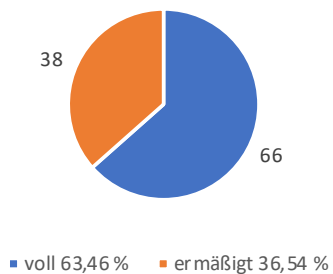

Mitgliederstatistik KSVH 2021

Stand: 01.01.22

Anzahl der Mitglieder nach Geschlecht (104)

Anzahl der Mitglieder nach Stimmrecht (104)

Anzahl der Mitglieder nach Mitgliedsart (104)

Anzahl der aktiven Mitglieder nach Geschlecht (59)

Anzahl der Mitglieder nach Beitragssatz (104)

Anzahl der Mitglieder mit Familienbeitrag (FB) (104)

Mitgliederbewegungen im Zeitraum 2021

Anzahl in den Teams