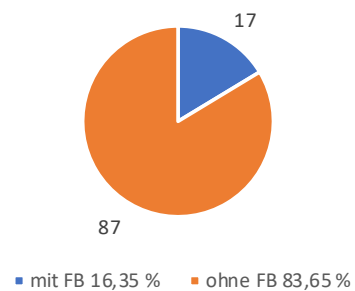

Mitgliederstatistik KSVH 2021

Stand: 01.01.22

Anzahl der Mitglieder nach Geschlecht (104)

Anzahl der Mitglieder nach Stimmrecht (104)

Anzahl der Mitglieder nach Mitgliedsart (104)

Anzahl der aktiven Mitglieder nach Geschlecht (59)

Anzahl der Mitglieder nach Beitragssatz (104)

Anzahl der Mitglieder mit Familienbeitrag (FB) (104)

Mitgliederbewegungen im Zeitraum 2021

Anzahl in den Teams