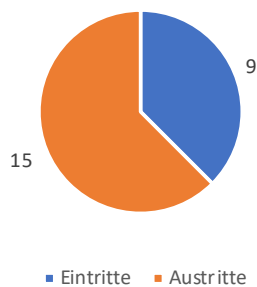

Mitgliederstatistik KSVH 2021

Stand: 01.01.22

Anzahl der Mitglieder nach Geschlecht (104)

Anzahl der Mitglieder nach Stimmrecht (104)

Anzahl der Mitglieder nach Mitgliedsart (104)

Anzahl der aktiven Mitglieder nach Geschlecht (59)

Anzahl der Mitglieder nach Beitragssatz (104)

Anzahl der Mitglieder mit Familienbeitrag (FB) (104)

Mitgliederbewegungen im Zeitraum 2021

Anzahl in den Teams